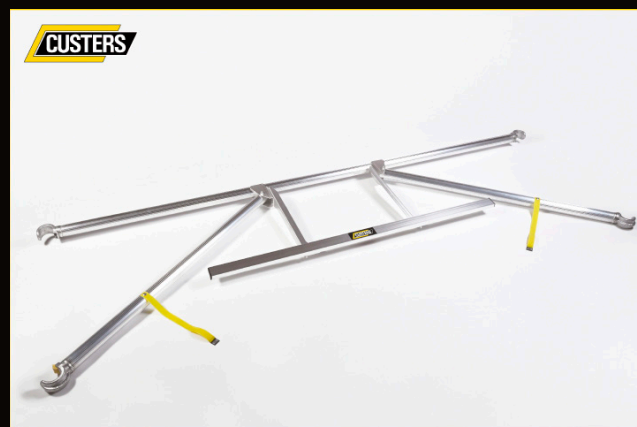

Aluminium Gerüste

Service & Wartung

Maßarbeit

Preiswert in die Höhe mit diesem hochwertigen Rollgerüst von Custers!

Dieses Rollgerüst, einzigartig im Preis-/ Qualitätsverhältnis, ist problemlos ergänzbar mit dem bekannten Custers Handy Gerüstsystem.

Die rundum erneuerten CR-Plattformen haben beidseitig eine Ausfallsicherung, sind leichter zu handhaben und im Gewicht reduziert. Die Rillen in den Sprossen der Aufbaurahmen ermöglichen einen leichten und sicheren Aufbau und Aufstieg. Die überdurchschnittliche Wanddicke von 2,3mm garantiert zudem eine lange Lebensdauer.

Das Safe Guard Geländerrahmen sind eine Zeitgemäße Lösung um schnell und sicher auf Höhe zu gelangen um dort auch sicher und zügig arbeiten zu können. Die von Custers zugefügten Diagonalen verleihen das Gerüst zudem noch eine größere Stabilität.

Spezifikationen

- EN 1004 TÜV geprüft
- Gerüstklasse 3, bis 200 kg/m²
- Arbeitshöhe Außengebrauch bis 10m und Innen bis 14m
- Lieferbar in den Gerüstlängen: 1,8m und 2,5m
- Lieferbar in den Gerüstbreiten: 0,7m und 1,3m
- Wanddicke: 2,3mm (Rahmenpfosten) und 2,15mm (Sprossen und Streben)
- Gemäß der neuen EN Aufbauverordnung 2021
- Hergestellt in den Niederlanden